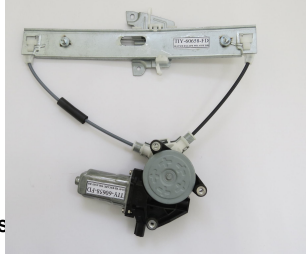

Oct-15

FD

681-FDRP-M (R)

681-FDRP-M (L)

01-07 FD ESCPE
WR ASSY

ASSY : 6L8Z 7827000 BA (R)
6L8Z 7827001 BA (L)

REAR WINDOW REGULATOR ASS

681-M (R)

681-M (L)

09-11 FD F SRS L D CREW
CAB; to 4-27-11

ASSY : 9L3Z 1627000 A (R)
9L3Z 1627001 A (L)

FRONT WINDOW REGULATOR
ASSY